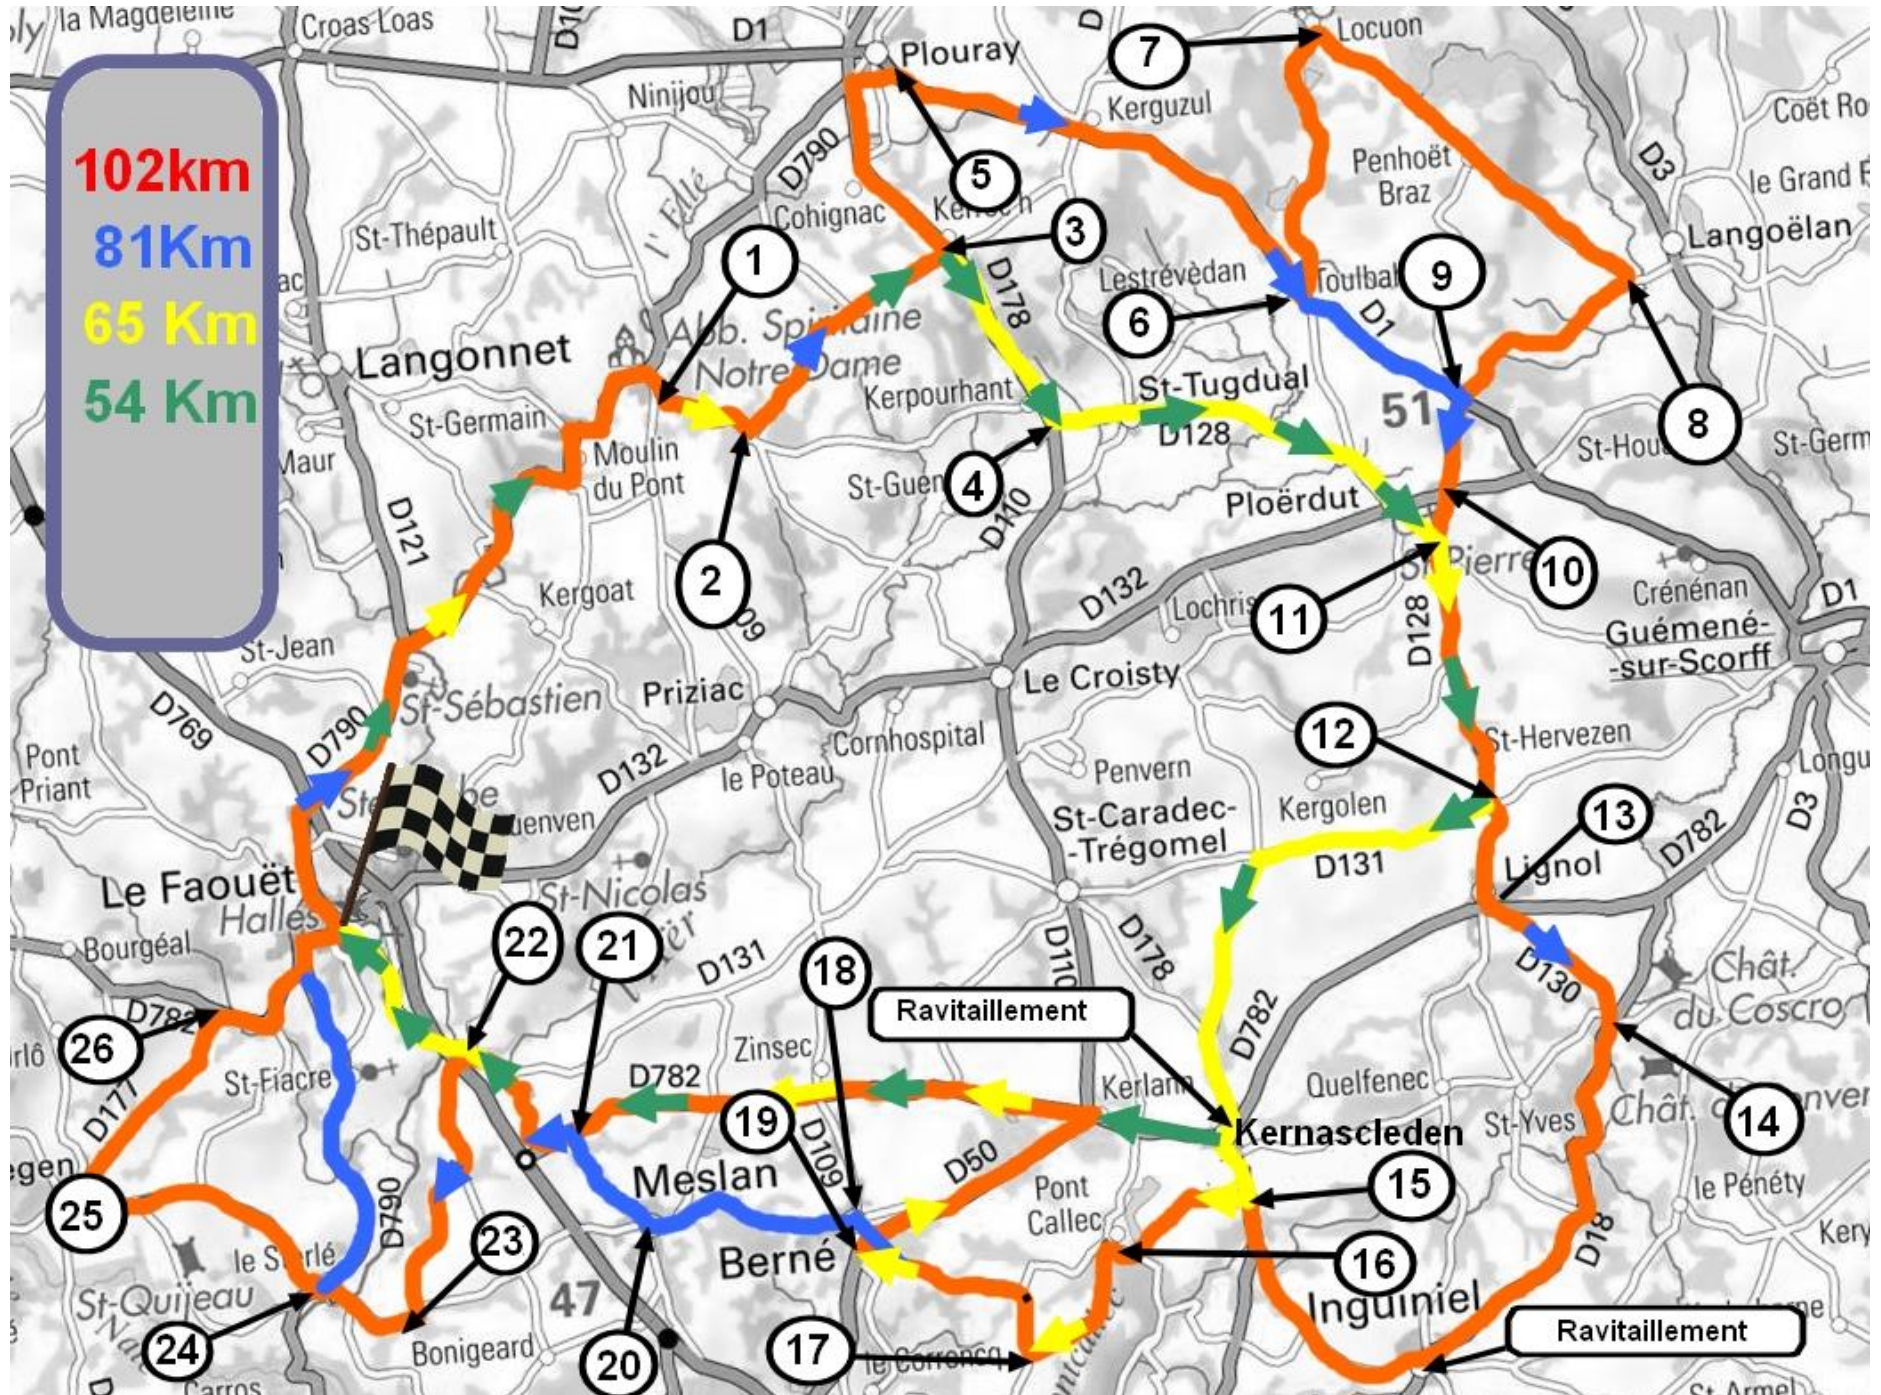

MOTARDS : David, Gérard, Philippe, Eric

MOTARDS : David, Gérard, Philippe, Eric

Repère	Emplacements	Horaire 36km/h	Horaire 25km/h	
0	Parking salle des fêtes	8h	8h	Philippe,JB (départ, instruct)
1	Abb Langt (Dir St Tugdual)	8h20	8h27	Sébastien/.....
2	Gauche dir Parc Pell / kerroc'h	8h22	8h31	Gérard / JB/Philippe
3	Kerroc'h	8h28	8h41	Claude / Amédée Sylvestre
4	D110 Carrefour St Tugdual	8h33	8h52 (23 Km/h)	James / Christian
5	Plouray (route de Guémené)	8h35	8h50	Didier (LG)/ Jon Cook
6	Toulbahado	8h46	9h07	Thibaut/ Stéphane
7	Locuon	8h54	9h18	Motard
8	Le Merzer (Langoelan)	9h04	9h32	Motard
9	Croix de Lanvorc'h	8h51 (itinéraire81km)	9h40	Jean Yves/ Jean Pierre
10	Ploerdut (rue de bellevue)	8h54 81KM	9h44	Marc(P)
11	Ploerdut (croix de St Ildut)	8h55	9h45	Arnaud(P)
12	Croix de St-André	9h01	9h55	Sébastien/
13	Lignol (carrefour rte de Guémené)	9h05	9h59	André
14	Cabreno	9h09	10h05	Didier/ Franck
	Ravitaillement Inguiniel	9h20	10h21	Laurent (LL)/.....
	Ravitaillement Kernascleden			Claude / Amédée
15	Canquisquelen	9h27	10h31	James/ Christian
16	Pont Calleck (Chapelle)	9h30	10h36	Didier
17	Poul Groaz	9h35	10h43	José Le Lardic
	Croix verte	9h37	10h46	Motard
18	Berné Bourg	9h41 81Km	10h52	Patrick/ Claude R
19	Berné Ganac'h (accès D50 Stop)	9h59 (itinéraire 102)	10h51 (102)	Thibaut/ Stéphane
20	Meslan Bourg	9h47 (81)	10h34 (81)	Gilles (N)
21	Le Poteau	9h50	11h20	Gérard/ André
22	Pont-Tanguy	9h54	11h26	Hubert