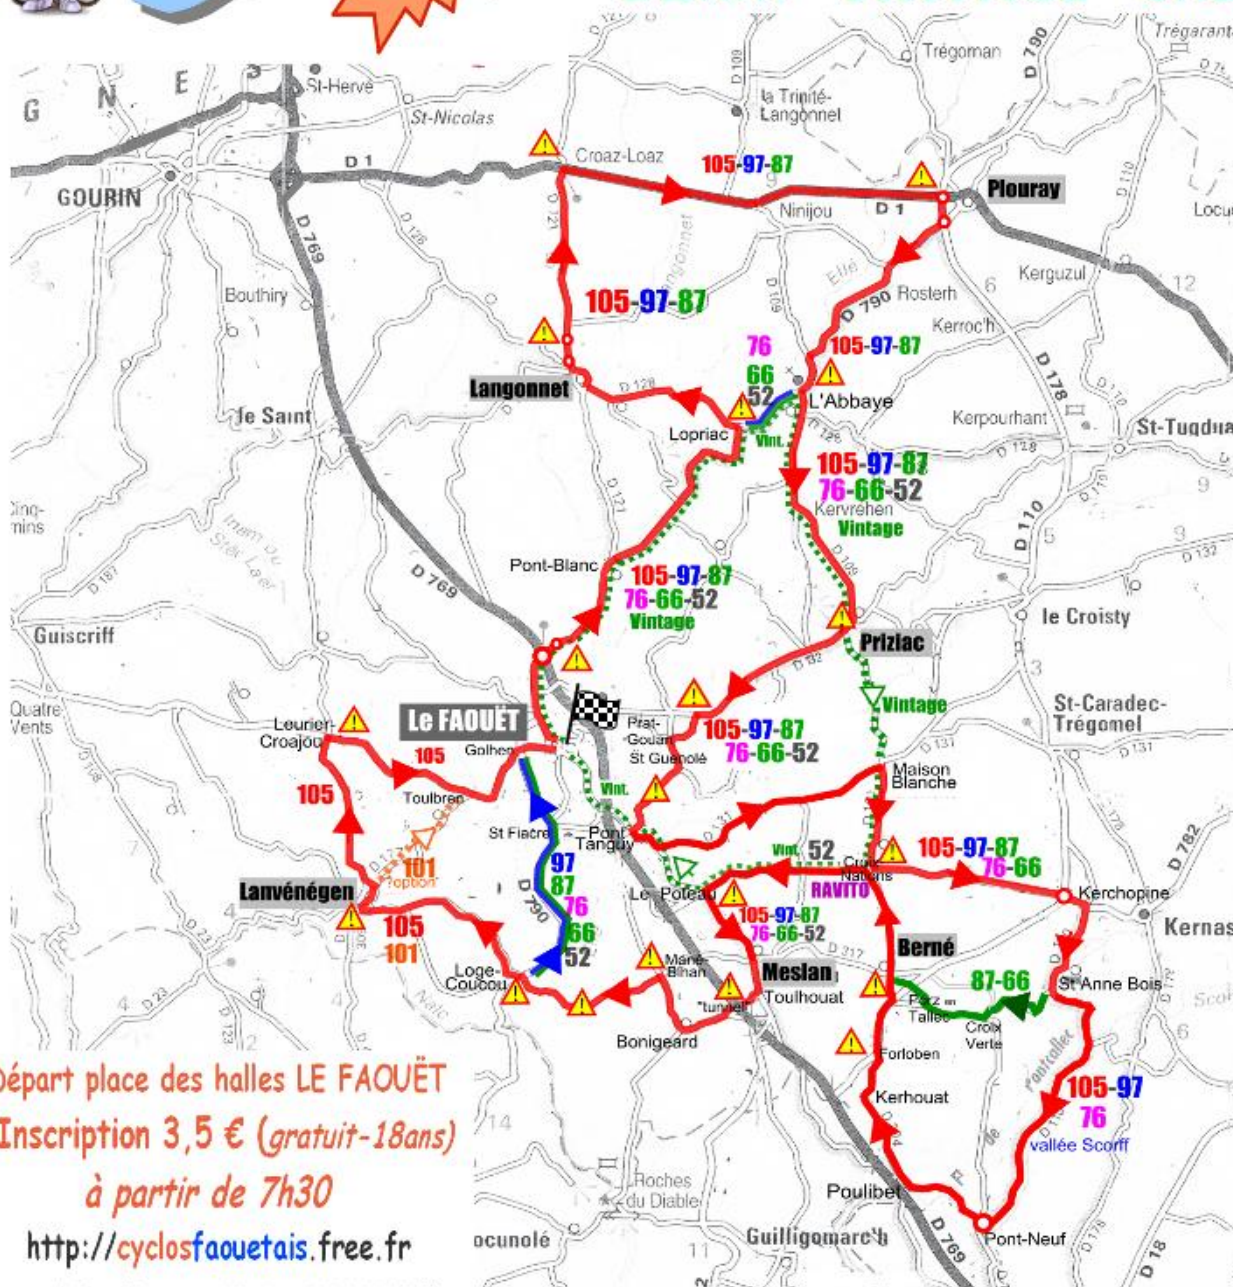

27^e TOUR CYCLO du pays Faouëtais

Distances

dénivelés

105 km

1105m

97 km

963m

87 km

745m

76 km

831m

66 km

724m

52 km

580m

32Km "VINTAGE" 8h15

Dimanche

18

JUIN

2017

NOUVEAUX PARCOURS

Départ place des halles LE FAOÛËT

Inscription 3,5 € (gratuit-18ans)

à partir de 7h30