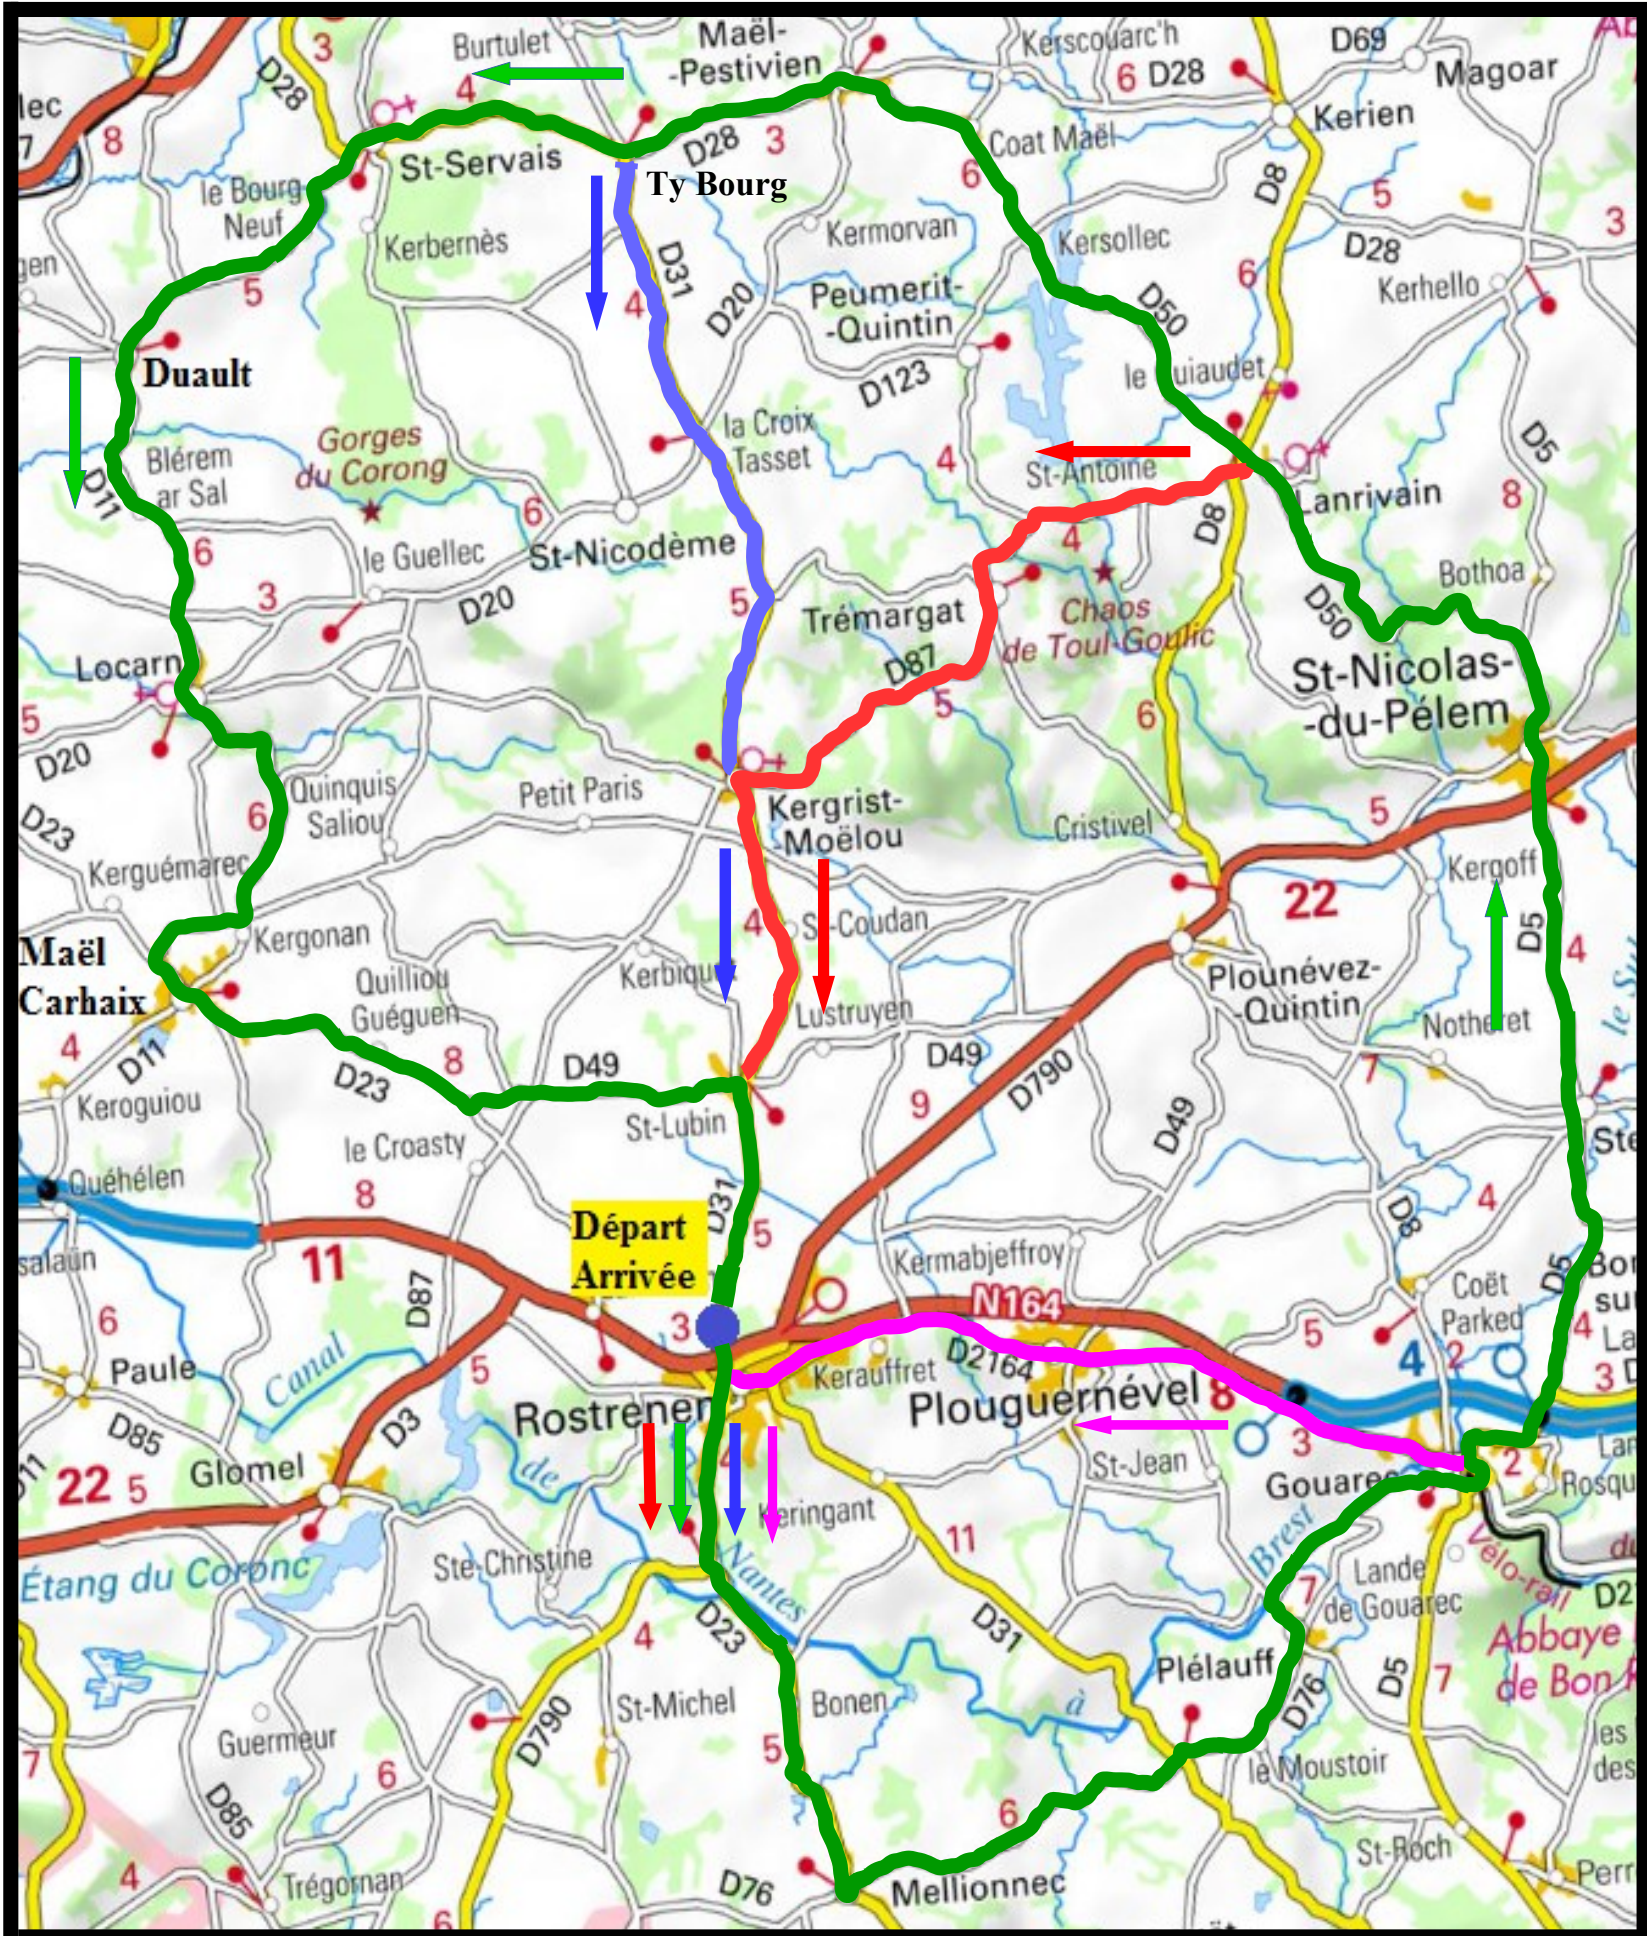

CIRCUIT LA PRINTANIERE 2023

Le 19 mars 2023

Départ et arrivée :
Local ECR 1 Rue Marcel Sanguy
22110 ROSTRENEN

Départ à partir de 8 h 30.
4 Circuits au choix

33 KM = 
59 KM = 
70 KM = 
85 KM = 

Itinéraires:

85 Km : BONEN – MELLIONNEC - PLELAUFF - GOUAREC – Ste TREPINE – St NICOLAS DU PELEM – LANRIVAIN – MAËL PESTIVIEN – TY BOURG - St SERVAIS – DUALT – LOCARN – MAËL CARHAIX – St LUBIN – ROSTRENEN.

70 Km : Idem jusque TY BOURG – St NICODEME – KERGRIST MOËLOU – St LUBIN – ROSTRENEN.

59 Km : Idem jusque LANRIVAIN - TREMARGAT – KERGRIST MOËLOU – St LUBIN – ROSTRENEN.

33 Km : Idem jusque GOUAREC – PLOUGUERNEVEL – ROSTRENEN.

630 m de dénivelé.